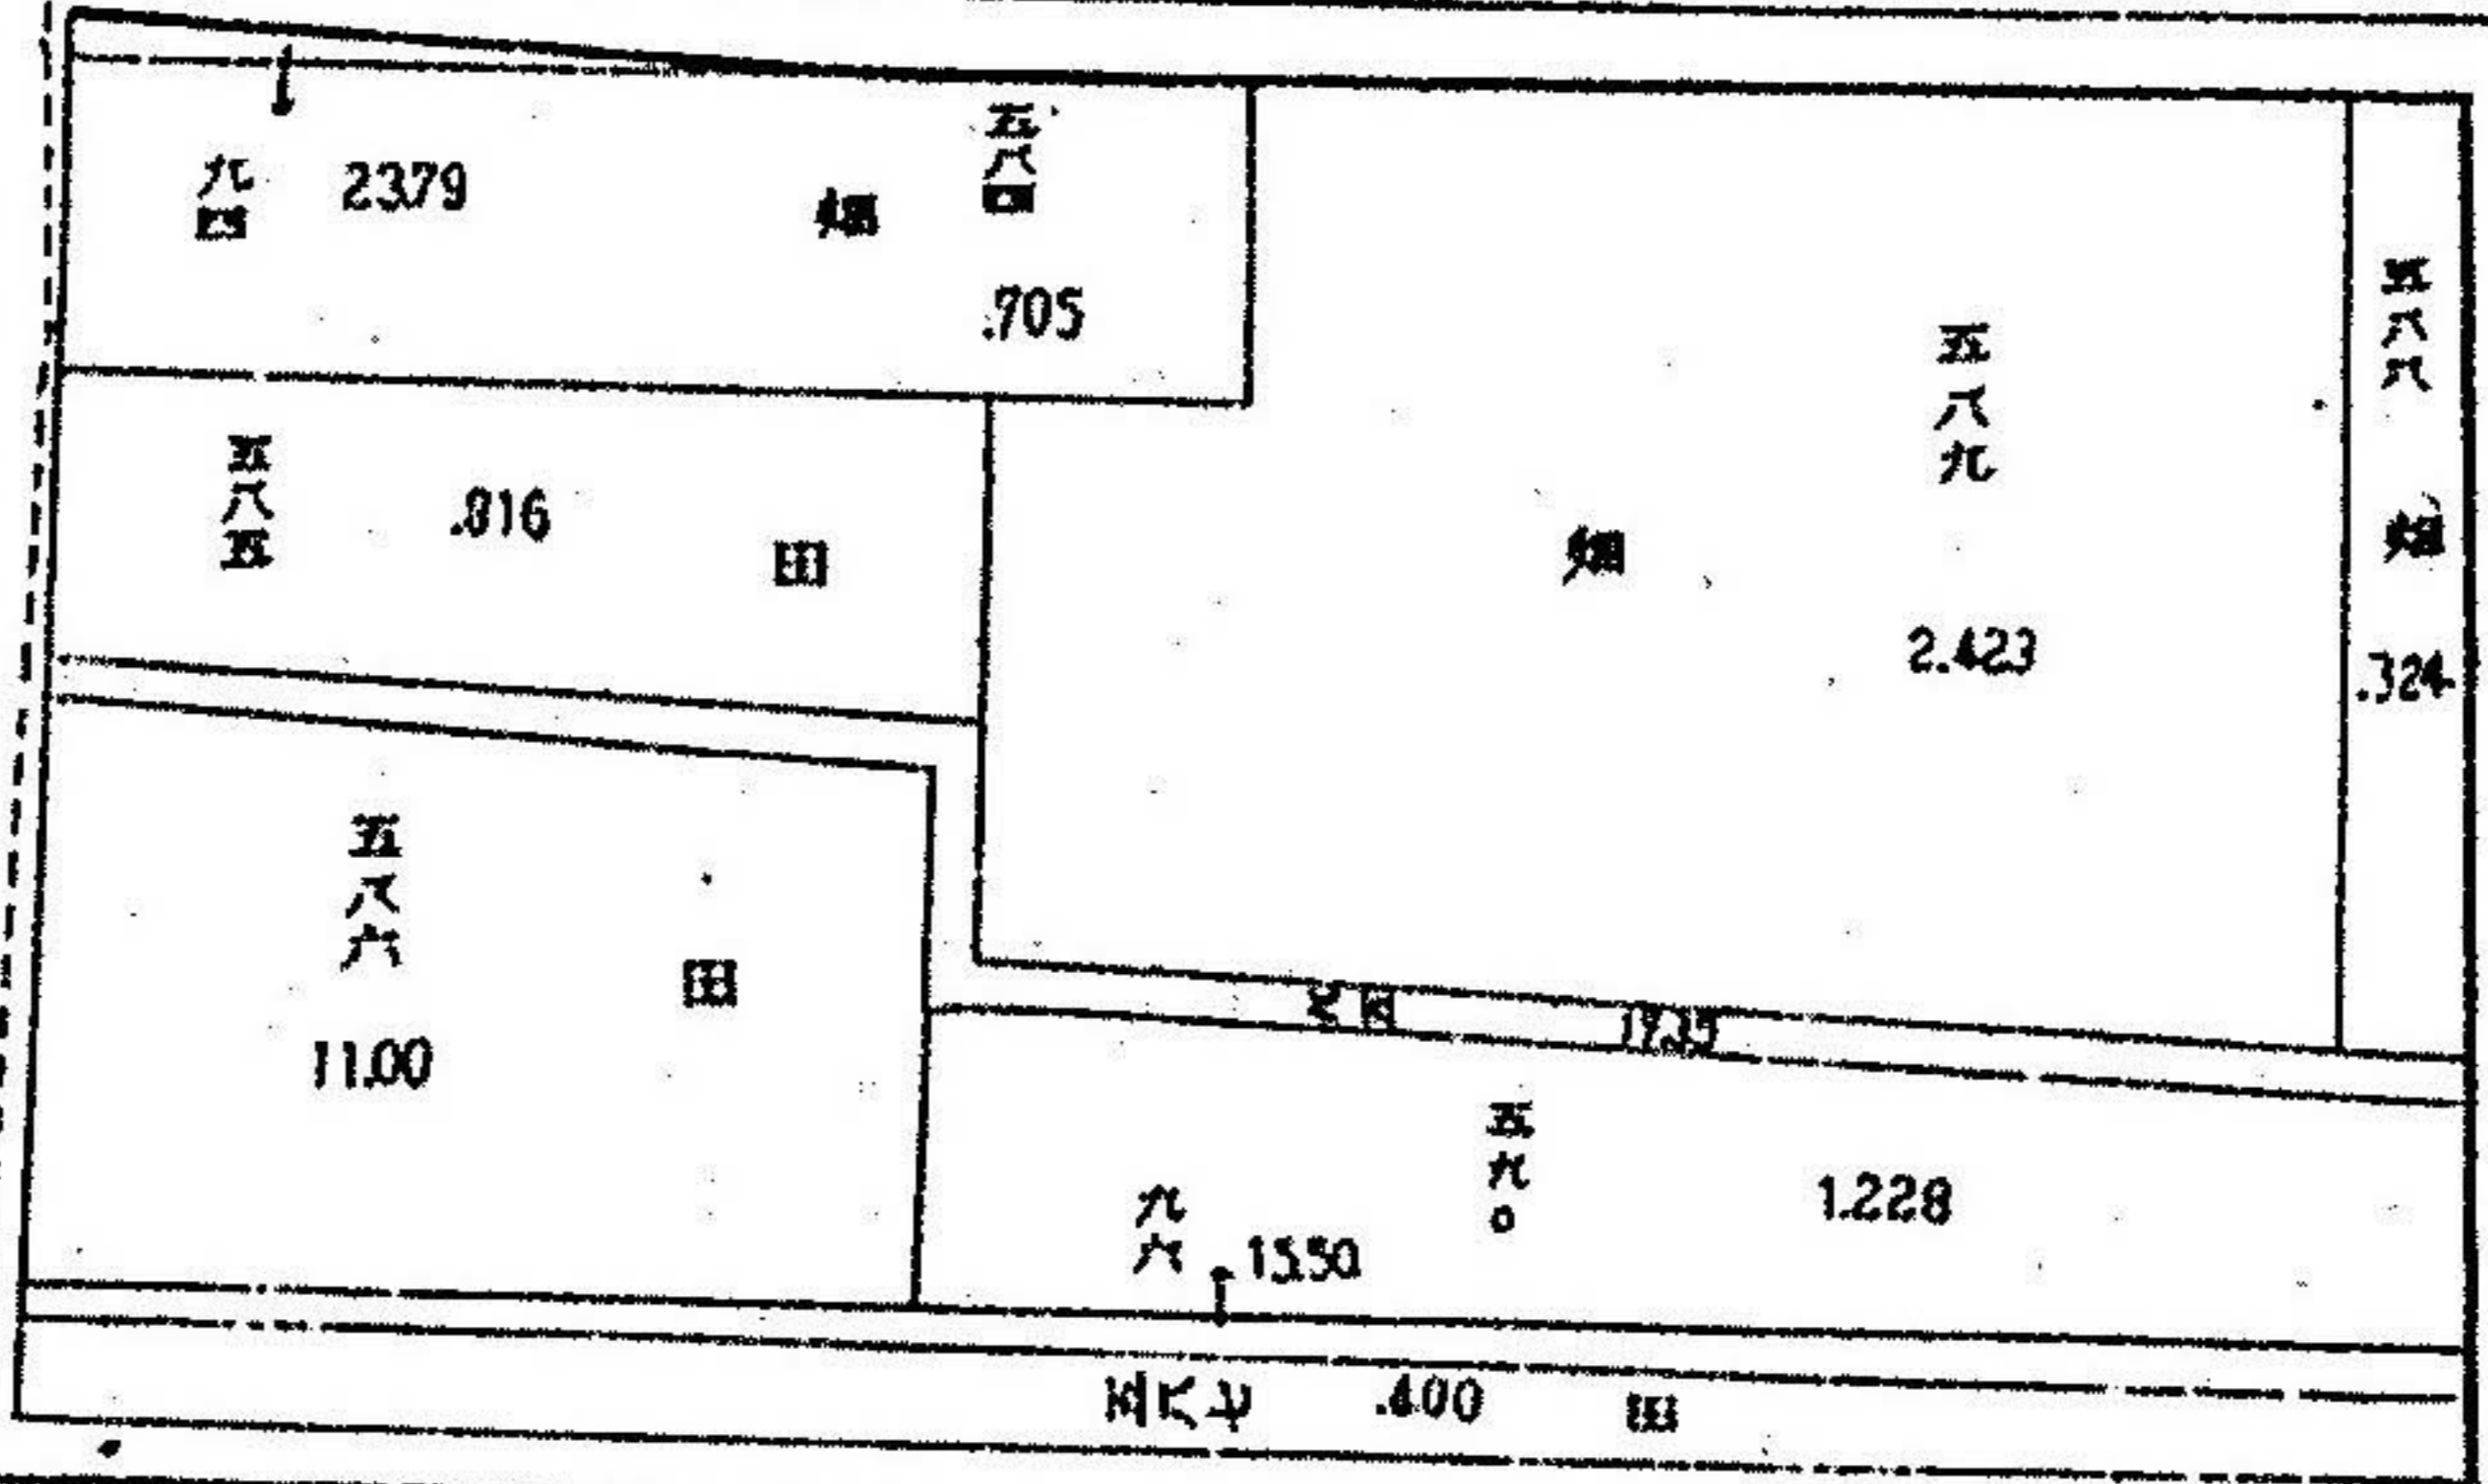

三外合	七	一〇	一三	一五	一七	一九	二二
86.05	5891	5093	6650	5147	6450	6623	4482

五九	五八
20.31	47.07

七二	七〇	六八
38.76	15.03	21.08

(編官大)

目	町	三	宮	大
一	二	三	四	五
38.17	44.53	47.61	34.37	34.49
30.05	34.52	50.75	71.01	52.73
48.07	103.61	56.95	66.81	61.65
37.57	44.05	22	23	24
22	26	27	28	29
80.560	30.68	44.05	30.68	80.560

三〇	三一	三二	三三	三四	三五	三六	三七	三八	三九	四〇	四一	四二	四三	四四	四五	四六	四七	四八	四九	五〇	五一	五二	五三	五四	五五	五六	五七	五八	五九	六〇	六一	六二	六三	六四	六五
47.01	61.96	33.46	60.81	30.69	45.29	34.43	53.09	38.16	46.40	22.37	45.45	104.49	70.70	35.71	35.84	37.08	50.36	49.35	38.70	85.19	72.77	46.55	131.59	80.57											

六六	六七	六八	六九	七〇	七一
85.19	72.77	46.55	131.59	80.57	

組 六 十 元